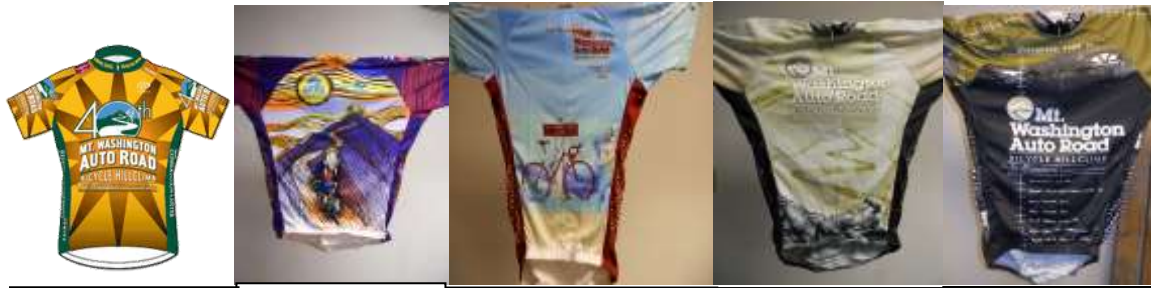

**Mt. Washington Auto Road Bicycle Hillclimb
VINTAGE Merchandise**

2013 Starburst 40 th anniversary	2011 Screamer - 1 sm - 2 Xlg	2010 Frozen Bike 6 sm 4 Xlg	2009 RockPile 1 sm 7 Xlg 1 md 2 XXlg	2008 Elevation 2 sm
--	------------------------------------	-----------------------------------	--	------------------------